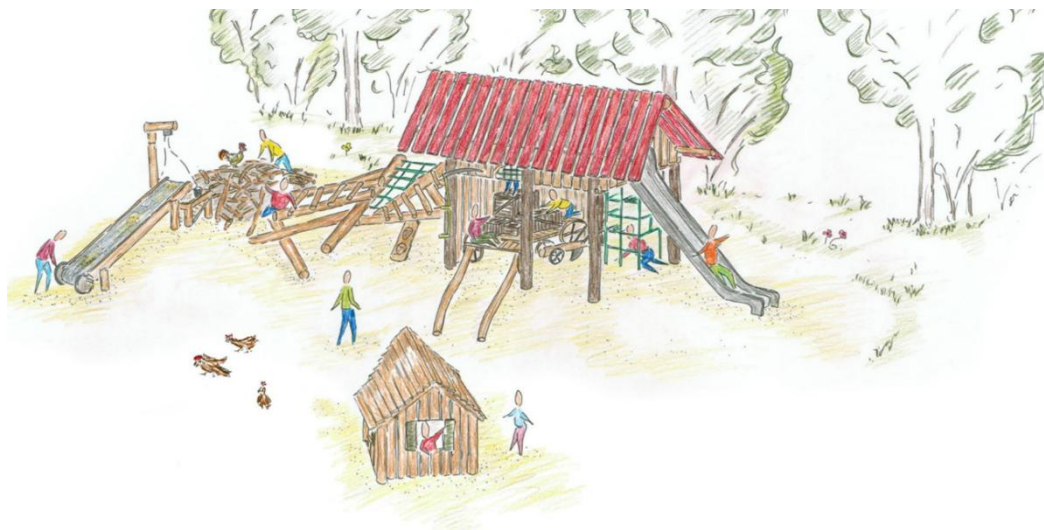

1. Vorsitzender: **Hermann-Josef Schulte**

Dionysiusstr. 32, 33129 Delbrück

2. Vorsitzende: **Julia Besse**

Krumme Brede 32, 33129 Delbrück

Kontakt:

vorstand@heimatverein-bentfeld.de Tel: 05250/932200